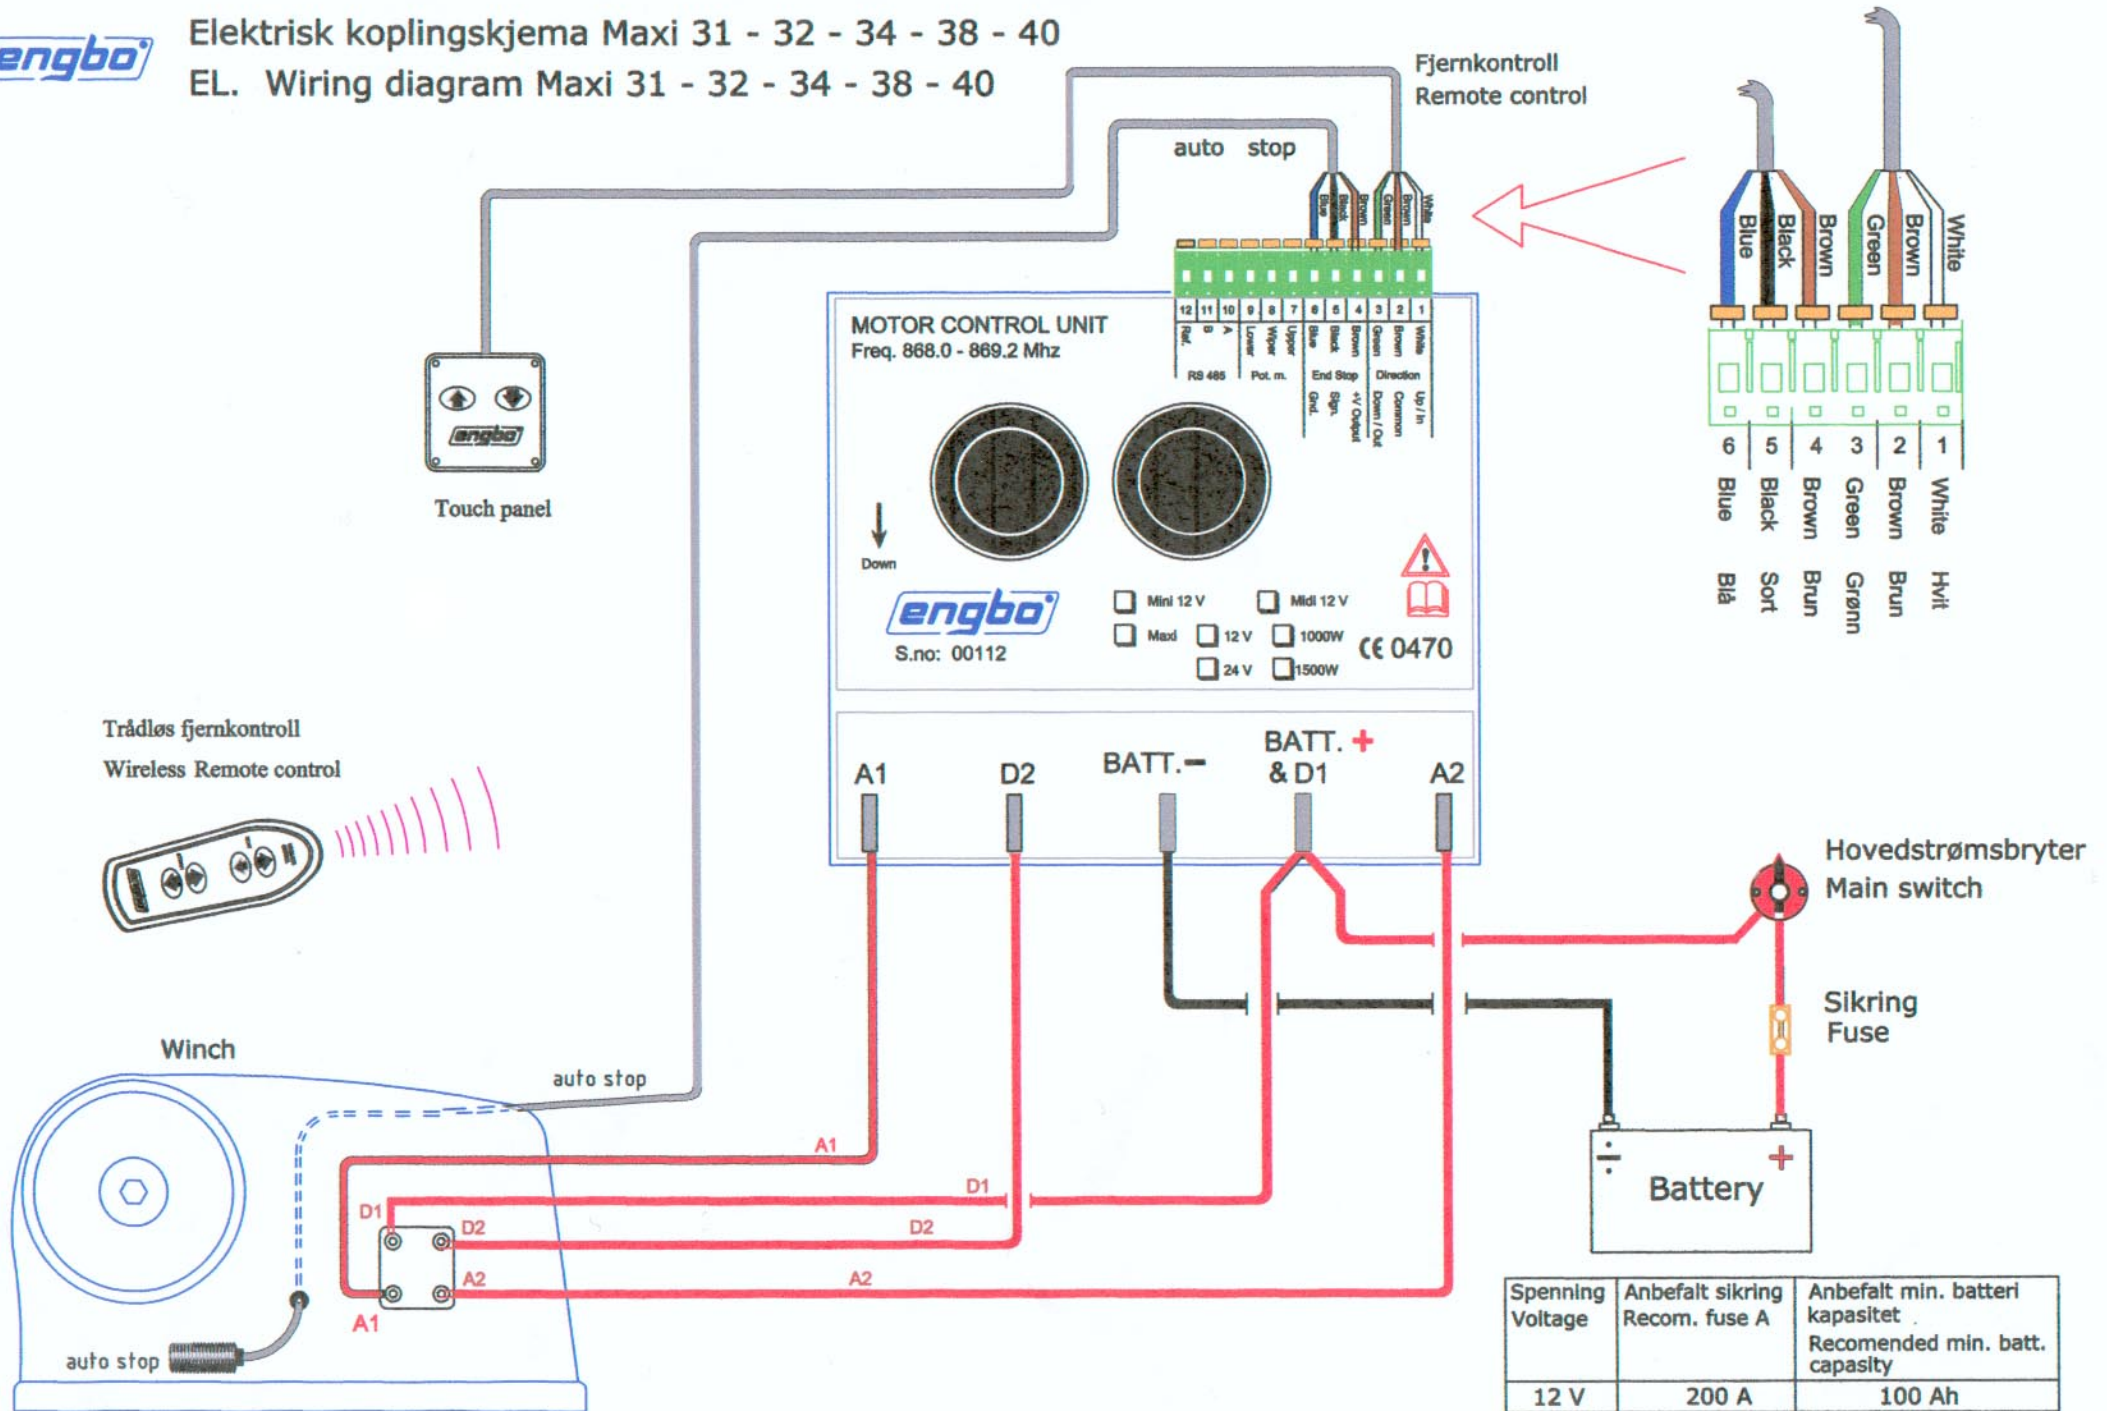

Elektrisk koplingskjema Maxi 31 - 32 - 34 - 38 - 40
 EL. Wiring diagram Maxi 31 - 32 - 34 - 38 - 40

| Spennning Voltage | Anbefalt sikring Recom. fuse A | Anbefalt min. batteri kapasitet Recomended min. batt. capacity |
|----------------------|-----------------------------------|---|
| 12 V | 200 A | 100 Ah |
| 24 V | 200 A | 75 Ah |