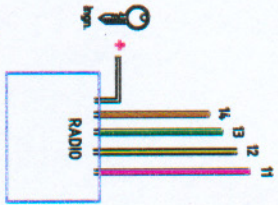

Printkort	1	2	3	4	5	6	7	8	9	10	11	12	13	14
+12/24V	Rosa	Grønn	Grø	Brun	Gul	Blå	Grø	Hvit	Blå	Rosa	Gul	Grønn	Brun	
Opp														
Ned														
÷ 12/24V														
Lyd Buzzer														
Auto-Stopp														
Temp-sensor														
Ned panel														
Opp panel														
Park-opp														
÷														