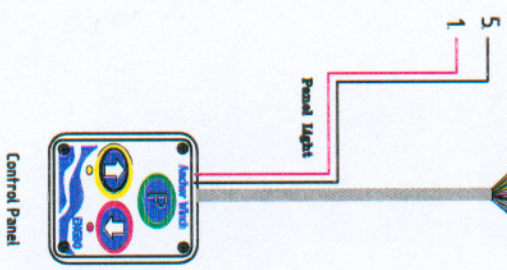

Printkort	1	2	3	4	5	6	7	8	9	10	11	12	13	14
+12/24V	Rosa	Grønn	Grø	Brun	Gul	Blå	Grø	Hvit	Blå	Rosa	Gul	Grønn	Brun	
Opp														
Ned														
÷ 12/24V														
Lyd Buzzer														
Auto-Stopp														
Temp-sensor														
Ned panel														
Opp panel														
Park-opp														
÷														