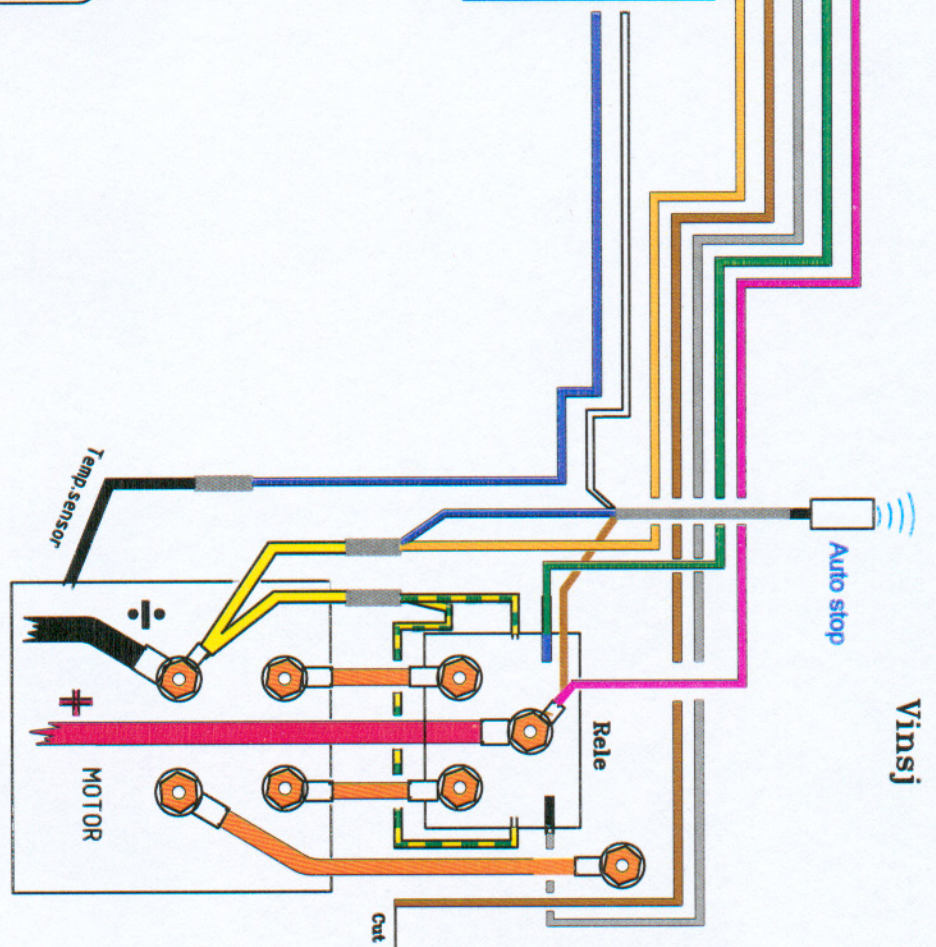

Printkort	1	2	3	4	5	6	7	8	9	10	11	12	13	14
+12/24V	Rosa	Grønn	Grø	Brun	Gul	Blå	Grø	Hvit	Blå	Rosa	Gul	Grønn	Brun	
Opp														
Ned														
÷ 12/24V														
Lyd Buzzer														
Auto-Stopp														
Temp-sensor														
Ned panel														
Opp panel														
Park-opp														
÷														

Vinsj

El. Skjema 40Vinsj

28/3-01 E.T.U.