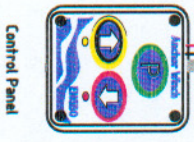

Printkort	
+12/24V	1
Opp	2
Grønn	3
Ned	4
Brun	5
÷ 12/24V	6
Lyd Buzzer	7
Grø	8
Hvit	9
Auto-Stopp	10
Temp-sensor	11
Rød panel	12
Opp panel	13
Parke-opp	14
Grønn	
Brun	

El. Skjema 34Vinsj