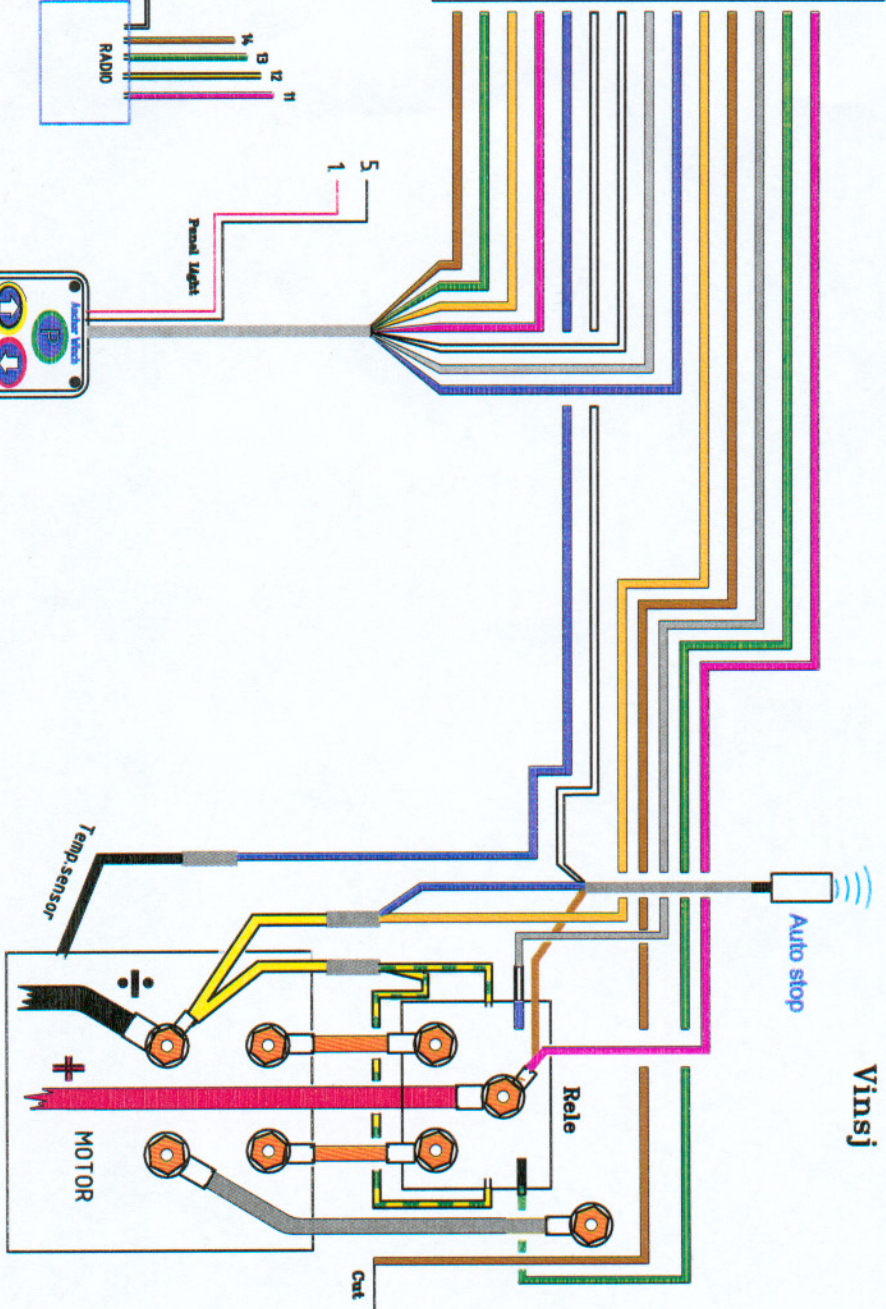

Printkort	
+12/24V	1
Opp	2
Grønn	3
Ned	4
Brun	5
÷ 12/24V	6
Lyd Buzzer	7
Grø	8
Hvit	9
Auto-Stopp	10
Temp-sensor	11
Rød panel	12
Opp panel	13
Parke-opp	14
Grønn	
Brun	

El. Skjema 34Vinsj